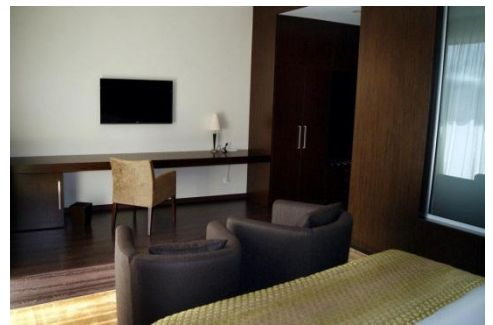

Villa Pampilhosa

Hotel *****

Villa Pampilhosa Hotel, unidade de 4 estrelas recentemente inaugurada, localizado no topo da vila da Pampilhosa da Serra numa envolvente serrana sendo o lugar ideal para os amantes da natureza, gastronomia da cultura e tradições regionais.

Dispõe de 52 quartos dos quais 6 superiores, 12 comunicantes e 2 equipados para clientes com mobilidade reduzida, com uma vista panorâmica fantástica sobre a Serra envolvente. Todos os quartos estão equipados com ar condicionado com comando individual, telefone, TV LED, fechadura com cartão electrónico, mini-bar, cofre de segurança, casa de banho completa com secador de cabelo.

Para que a sua experiência seja completa ainda dispomos de Room Service, Internet WI-FI nos quartos e áreas publicas gratuita, Business Center, pequeno-almoço buffet, Restaurante o "Buke" com cozinha tradicional portuguesa, Lobby Bar, 1 sala de reuniões e 1 sala de eventos e Spa com piscina interior dinâmica climatizada, sauna, banho turno e ginásio.

Villa Pampilhosa

Hotel ****

Ideal para a realização das suas reuniões ou celebração de eventos especiais, dispomos de 2 salas com luz natural.

Sala	Área	Plateia	Escola	U	Recepção	Banquete	Altura
Sala de Eventos	400m2	300	150	80	300	350	3 m
Sala de Reuniões	105m2	100	50	25	100	N/A	3 m