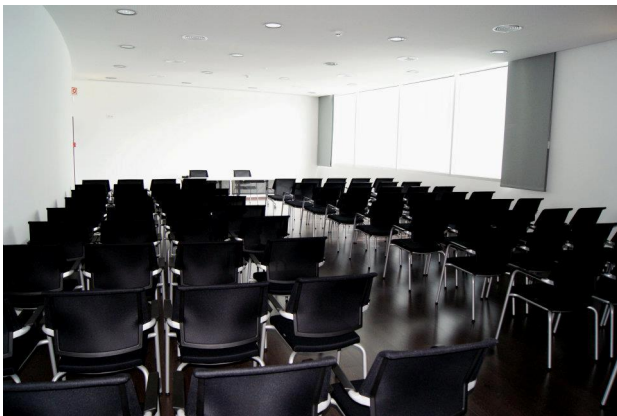

Para que a sua experiência seja completa ainda dispomos de Room Service, Internet WI-FI nos quartos e áreas publicas gratuita, Business Center, pequeno-almoço buffet, Restaurante o "Buke" com cozinha tradicional portuguesa, Lobby Bar, 1 sala de reuniões e 1 sala de eventos e Spa com piscina interior dinâmica climatizada, sauna, banho turno e ginásio.

Villa Pampilhosa

Hotel ****

Ideal para a realização das suas reuniões ou celebração de eventos especiais, dispomos de 2 salas com luz natural.

Sala	Área	Plateia	Escola	U	Recepção	Banquete	Altura
Sala de Eventos	400m2	300	150	80	300	350	3 m
Sala de Reuniões	105m2	100	50	25	100	N/A	3 m