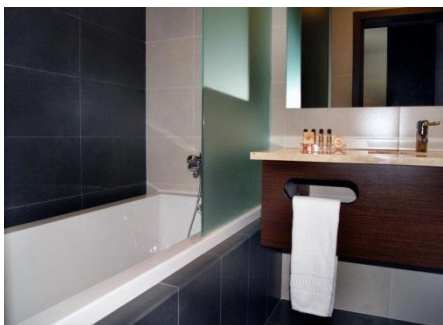

Villa Pampilhosa

Hotel *****

Villa Pampilhosa Hotel, unidade de 4 estrelas recentemente inaugurada, localizado no topo da vila da Pampilhosa da Serra numa envolvente serrana sendo o lugar ideal para os amantes da natureza, gastronomia da cultura e tradições regionais.

Dispõe de 52 quartos dos quais 6 superiores, 12 comunicantes e 2 equipados para clientes com mobilidade reduzida, com uma vista panorâmica fantástica sobre a Serra envolvente. Todos os quartos estão equipados com ar condicionado com comando individual, telefone, TV LED, fechadura com cartão electrónico, mini-bar, cofre de segurança, casa de banho completa com secador de cabelo.

Para que a sua experiência seja completa ainda dispomos de Room Service, Internet WI-FI nos quartos e áreas publicas gratuita, Business Center, pequeno-almoço buffet, Restaurante o "Buke" com cozinha tradicional portuguesa, Lobby Bar, 1 sala de reuniões e 1 sala de eventos e Spa com piscina interior dinâmica climatizada, sauna, banho turno e ginásio.