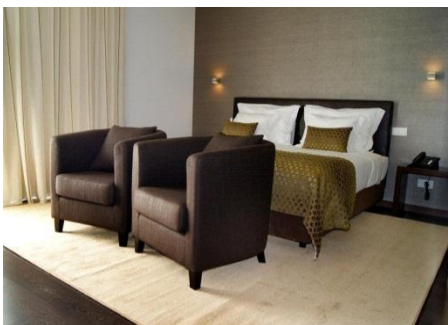

Villa Pampilhosa

Hotel *****

Villa Pampilhosa Hotel, unidade de 4 estrelas recentemente inaugurada, localizado no topo da vila da Pampilhosa da Serra numa envolvente serrana sendo o lugar ideal para os amantes da natureza, gastronomia da cultura e tradições regionais.

Dispõe de 52 quartos dos quais 6 superiores, 12 comunicantes e 2 equipados para clientes com mobilidade reduzida, com uma vista panorâmica fantástica sobre a Serra envolvente. Todos os quartos estão equipados com ar condicionado com comando individual, telefone, TV LED, fechadura com cartão electrónico, mini-bar, cofre de segurança, casa de banho completa com secador de cabelo.

Para que a sua experiência seja completa ainda dispomos de Room Service, Internet WI-FI nos quartos e áreas publicas gratuita, Business Center, pequeno-almoço buffet, Restaurante o "Buke" com cozinha tradicional portuguesa, Lobby Bar, 1 sala de reuniões e 1 sala de eventos e Spa com piscina interior dinâmica climatizada, sauna, banho turno e ginásio.

Villa Pampilhosa

Hotel ****

Ideal para a realização das suas reuniões ou celebração de eventos especiais, dispomos de 2 salas com luz natural.

Sala	Área	Plateia	Escola	U	Recepção	Banquete	Altura
Sala de Eventos	400m2	300	150	80	300	350	3 m
Sala de Reuniões	105m2	100	50	25	100	N/A	3 m