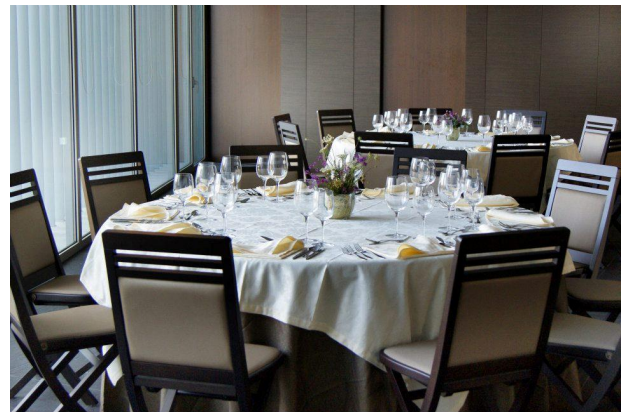

Para que a sua experiência seja completa ainda dispomos de Room Service, Internet WI-FI nos quartos e áreas publicas gratuita, Business Center, pequeno-almoço buffet, Restaurante o "Buke" com cozinha tradicional portuguesa, Lobby Bar, 1 sala de reuniões e 1 sala de eventos e Spa com piscina interior dinâmica climatizada, sauna, banho turno e ginásio.

Villa Pampilhosa

Hotel ****

Ideal para a realização das suas reuniões ou celebração de eventos especiais, dispomos de 2 salas com luz natural.

Sala	Área	Plateia	Escola	U	Recepção	Banquete	Altura
Sala de Eventos	400m2	300	150	80	300	350	3 m
Sala de Reuniões	105m2	100	50	25	100	N/A	3 m